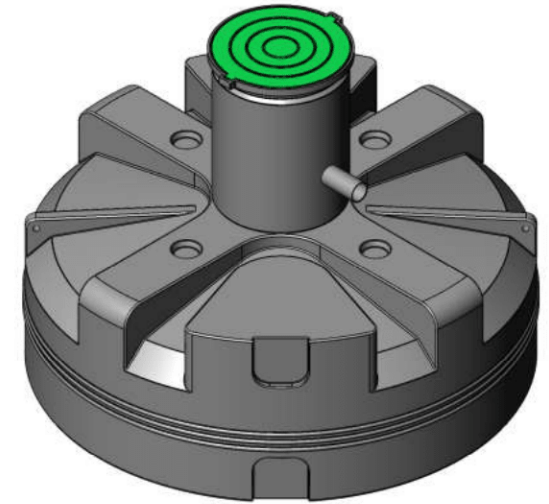

CROSS-SECTION A:A  
SCALE 1:12

УХП.24.06.V3001P.11			
Tank V-3000U		-	Scale 1:10
Polyethylene LDPE	Укрхімпласт®		