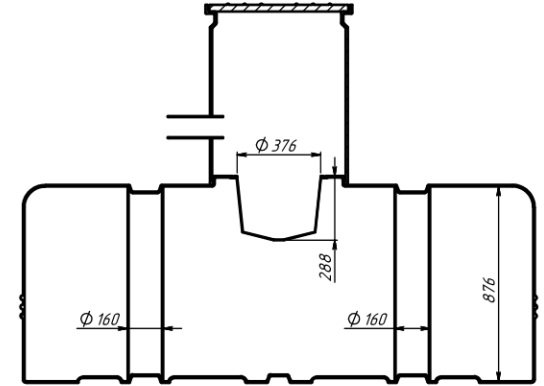

CROSS-SECTION A:A  
SCALE 1:12

УХП.24.06.V3001P.11			
Tank V-3000U		-	Scale 1:10
Polyethylene LDPE	Укрхімпласт®		