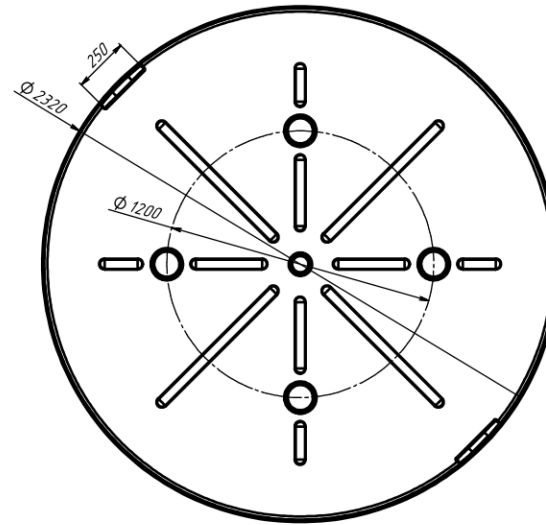

CROSS-SECTION A:A  
SCALE 1:12

УХП.24.06.V3001P.11			
Tank V-3000U		-	Scale 1:10
Polyethylene LDPE	Укрхімпласт®		