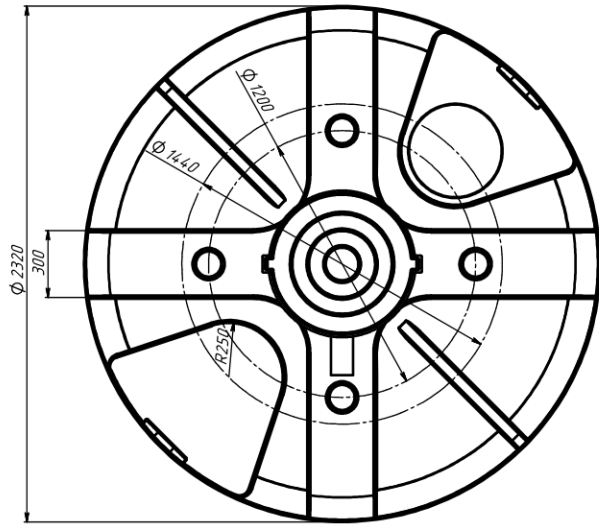

CROSS-SECTION A:A  
SCALE 1:12

УХП.24.06.V3001P.11			
Tank V-3000U		-	Scale 1:10
Polyethylene LDPE	Укрхімпласт®		